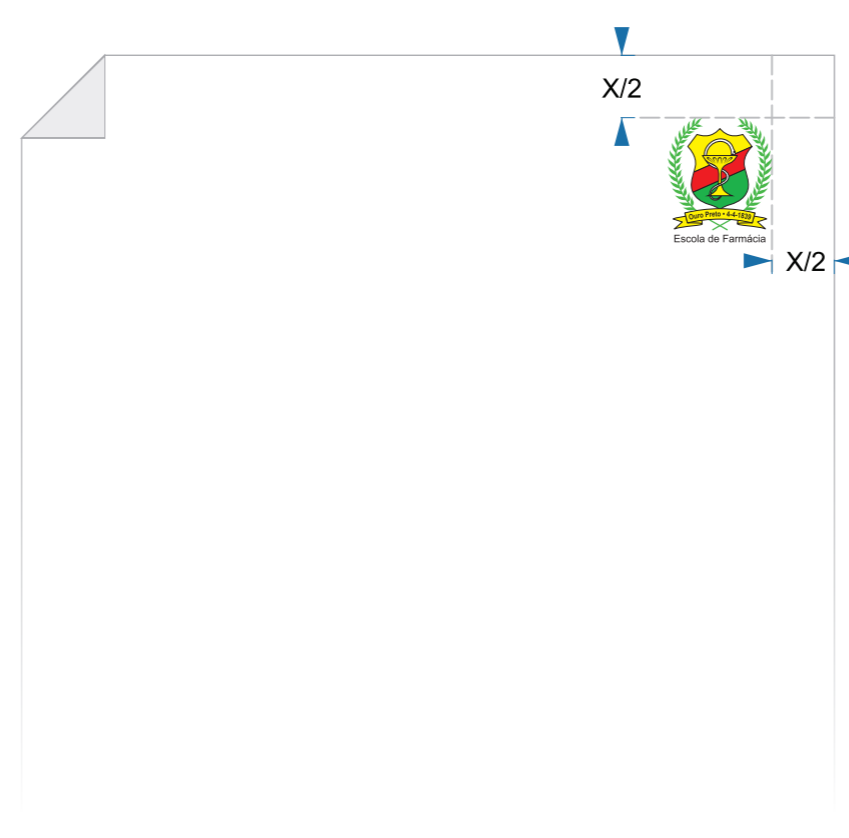

Área de influência (X/4)

Margem mínima para cabeçalhos/rodapés em documentos e timbrados = X/2

Aplicação Padrão com o logotipo UFOP